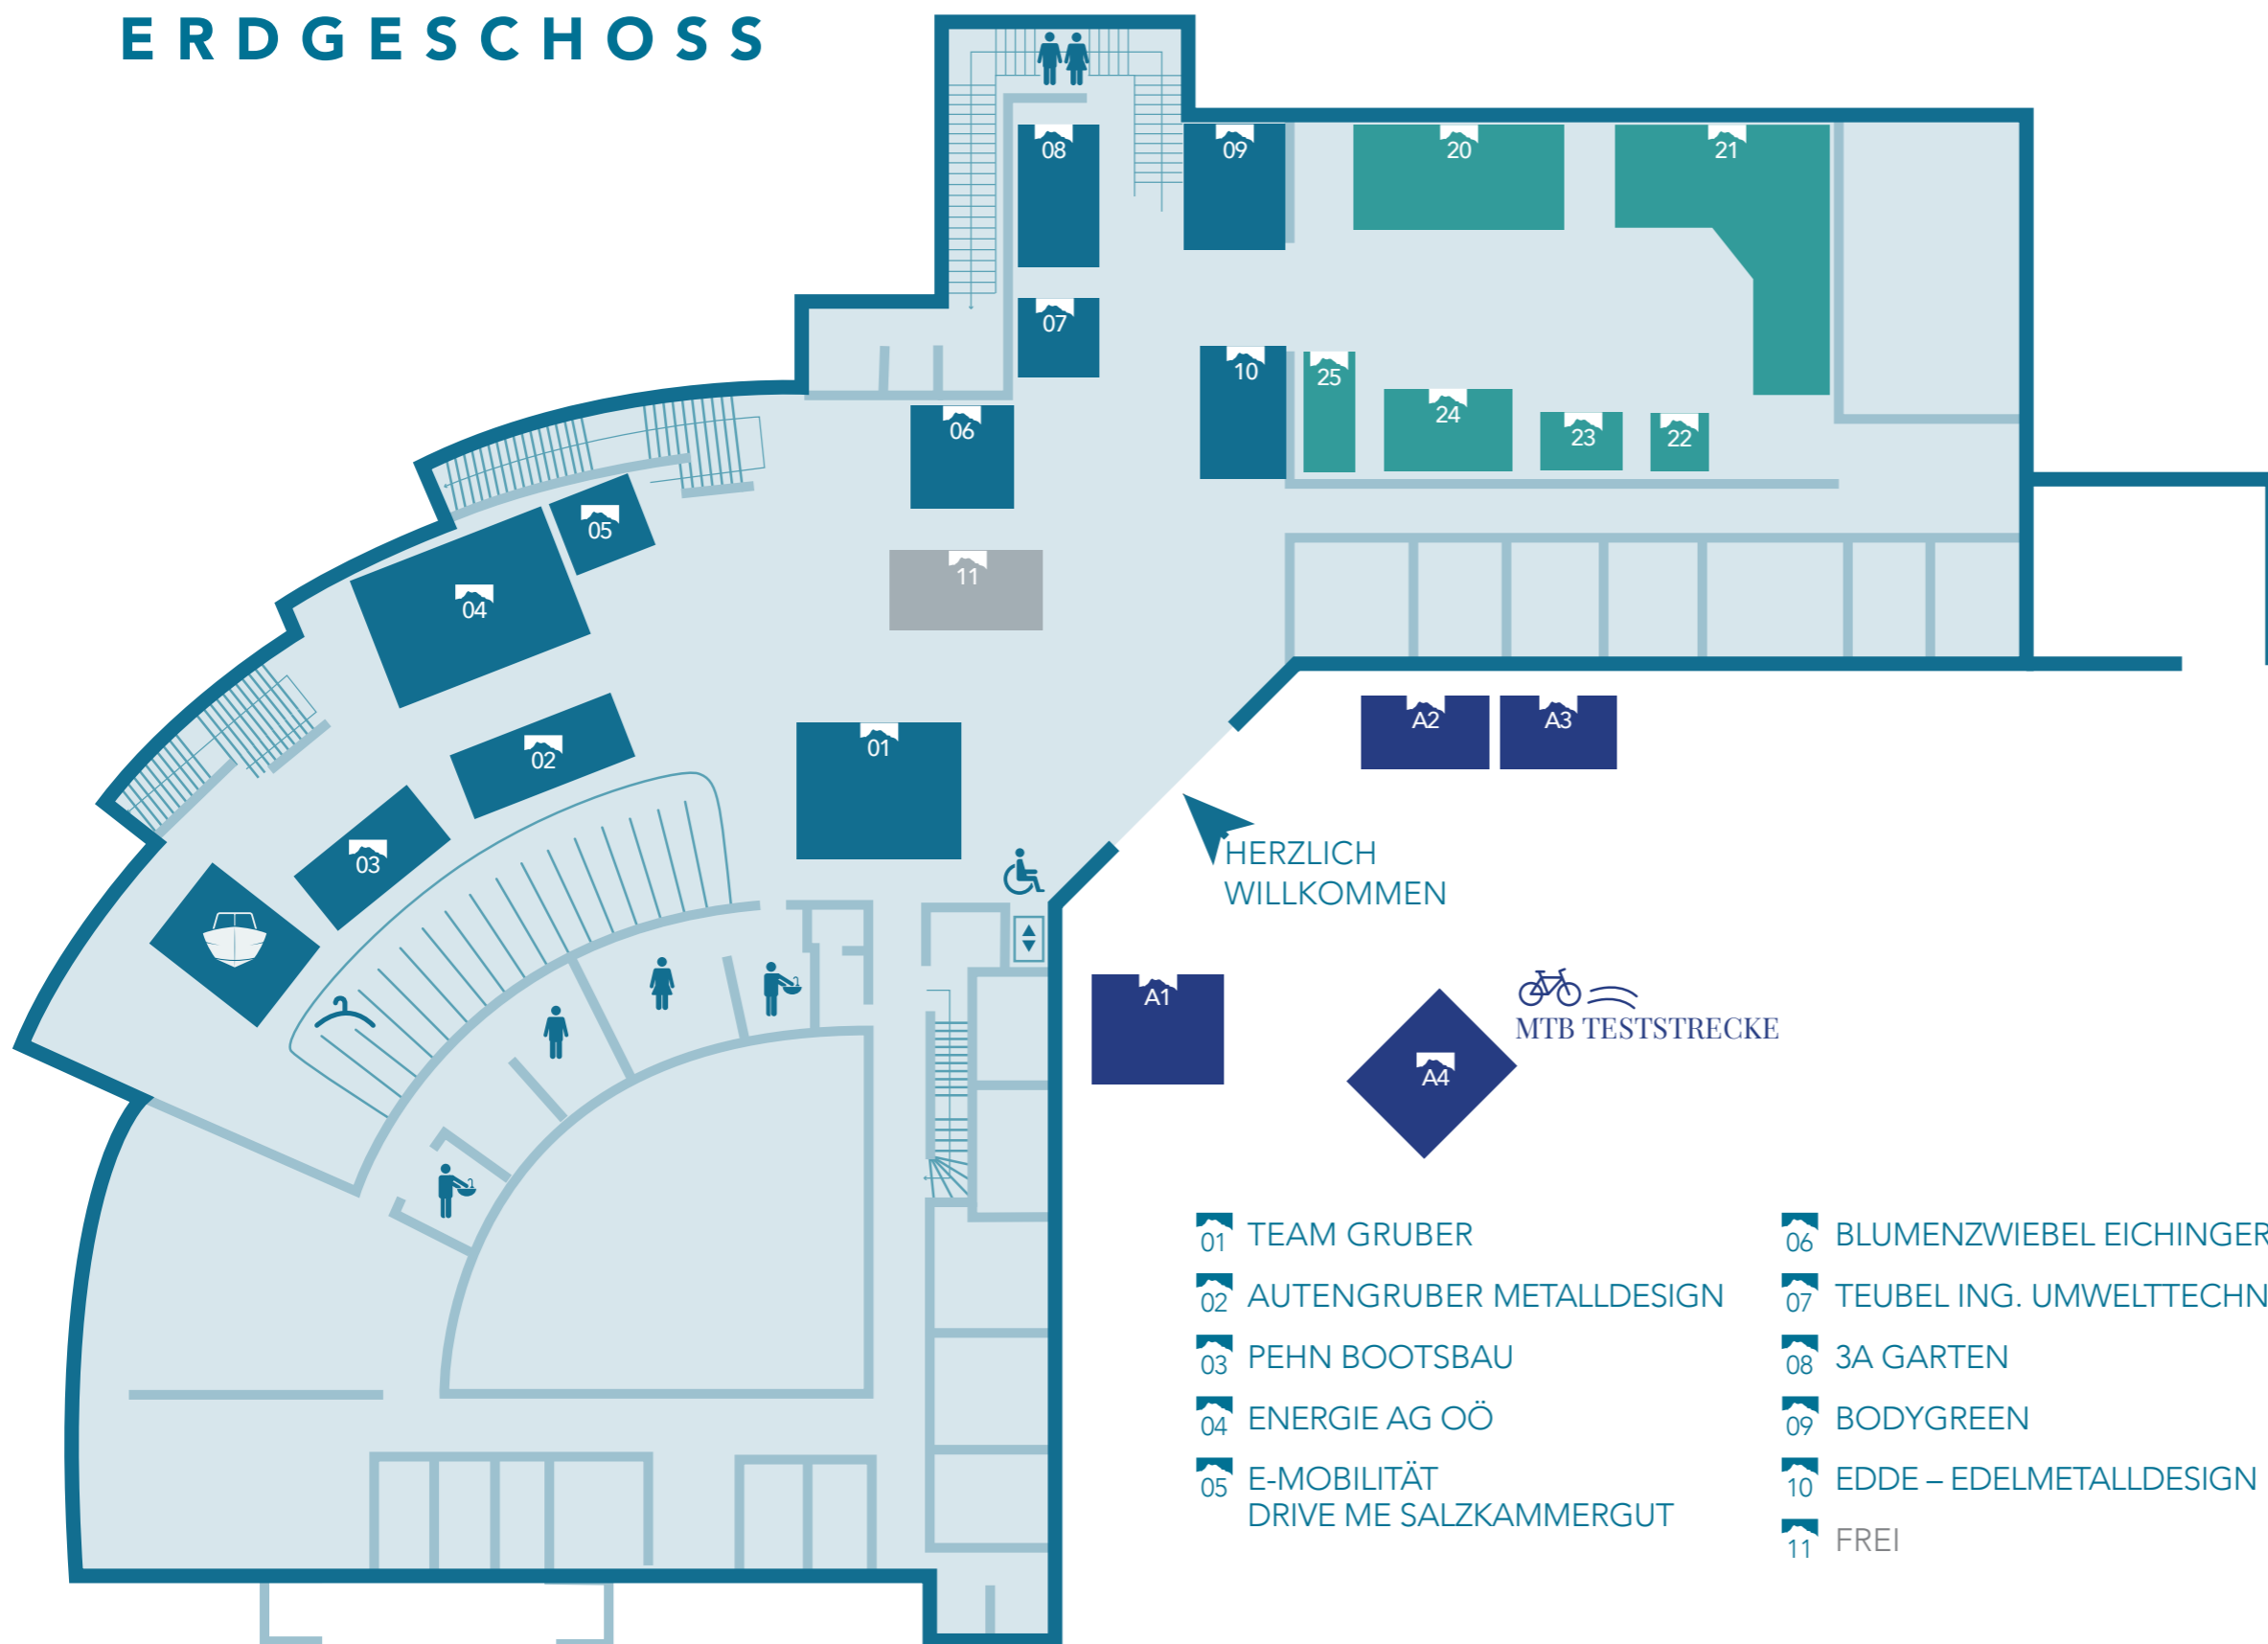

ERDGESCHOSS

- 20 K&F DRACK
- 21 TEAK IT
- 22 MASSAGE HERMANN WEINGÄRTNER
- 23 QLOUNGE
- 24 NEUROTH AG
- 25 PROMENTE

- 01 TEAM GRUBER
- 02 AUTENGRUBER METALLDESIGN
- 03 PEHN BOOTSBAU
- 04 ENERGIE AG OÖ
- 05 E-MOBILITÄT
DRIVE ME SALZKAMMERGUT
- 06 BLUMENZWIEBEL EICHINGER
- 07 TEUBEL ING. UMWELTECHNIK
- 08 3A GARTEN
- 09 BODYGREEN
- 10 EDDE – EDELMETALLDESIGN
- 11 FREI
- A1 AUTOHAUS KRIECHBAUM
- A2 SALZKAMMERGUT BIKER
- A3 TEUBEL ING. UMWELTECHNIK
- A4 KLETTERTURM NATURFREUNDE
- A5 GUSCHLBAUER