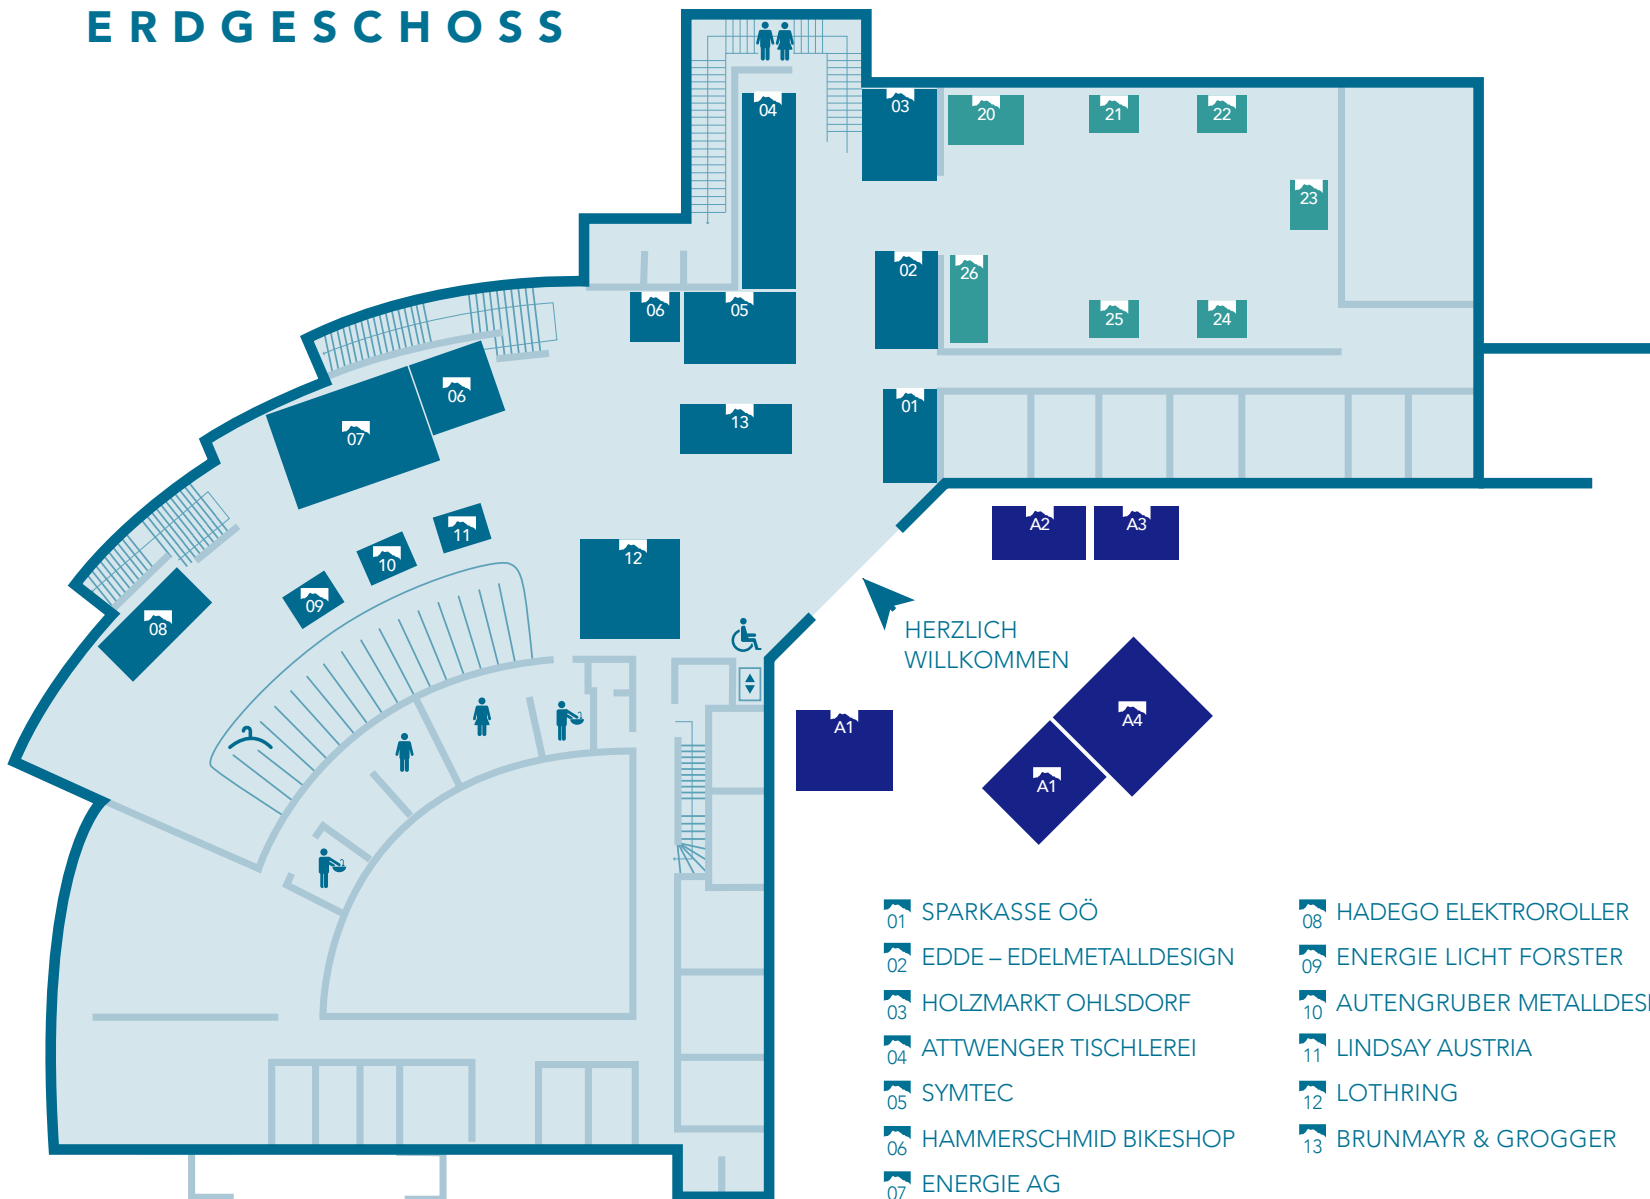

ERDGESCHOSS

- 20 RESCH & FRISCH
- 21 GRUBER FLEISCH
- 22 PARZMAIR DESTILLERIE
- 23 SALINEN AUSTRIA
- 24 JUMAN PROMOTIONS – SCHILEROL
- 25 TINO PAI – SALATVEREDELUNG
- 26 VANGELIS GRIECHISCHE FEINKOST

- 01 SPARKASSE OÖ
- 02 EDDE – EDELMETALLDESIGN
- 03 HOLZMARKT OHLSDORF
- 04 ATTWENGER TISCHLEREI
- 05 SYMTEC
- 06 HAMMERSCHMID BIKESHOP
- 07 ENERGIE AG

OBERGESCHOSS

- 30 HFE SICHERHEITSTECHNIK
- 31 REINGRUBER TRACHTEN
- 32 KRUG SCHLAFSYSTEME
- 33 GMUNDNER KERAMIK
- 34 HINDINGER
- 35 LASERER TISCHLEREI
- 36 FDW WOHNSTUDIO
- 37 MRS. SPORTY
- 38 GIANNI BOOTFITTING
- 39 BRENEIS SPORT2000
- 40 NEUROTH HÖRGERÄTE
- 41 Q-LOUNGEFIT

- 57 REISEN FRÖCH
- 58 MAGNETIX SCHMUCK
- 59 VETSEVA KERAMIK
- 60 DER GEFLEGTETE HUND – ELISABETH SCHALLER
- 61 PETFIT
- 70 SWOBODA AUTOMOBILE
- 71 REINGRUBER BETTEN
- 72 MARCUS CSENER SCHLAFBERATUNG
- 73 STAUDINGER BAU
- 74 K. SCHNEEBERGER – SCHWIMMBAD1A