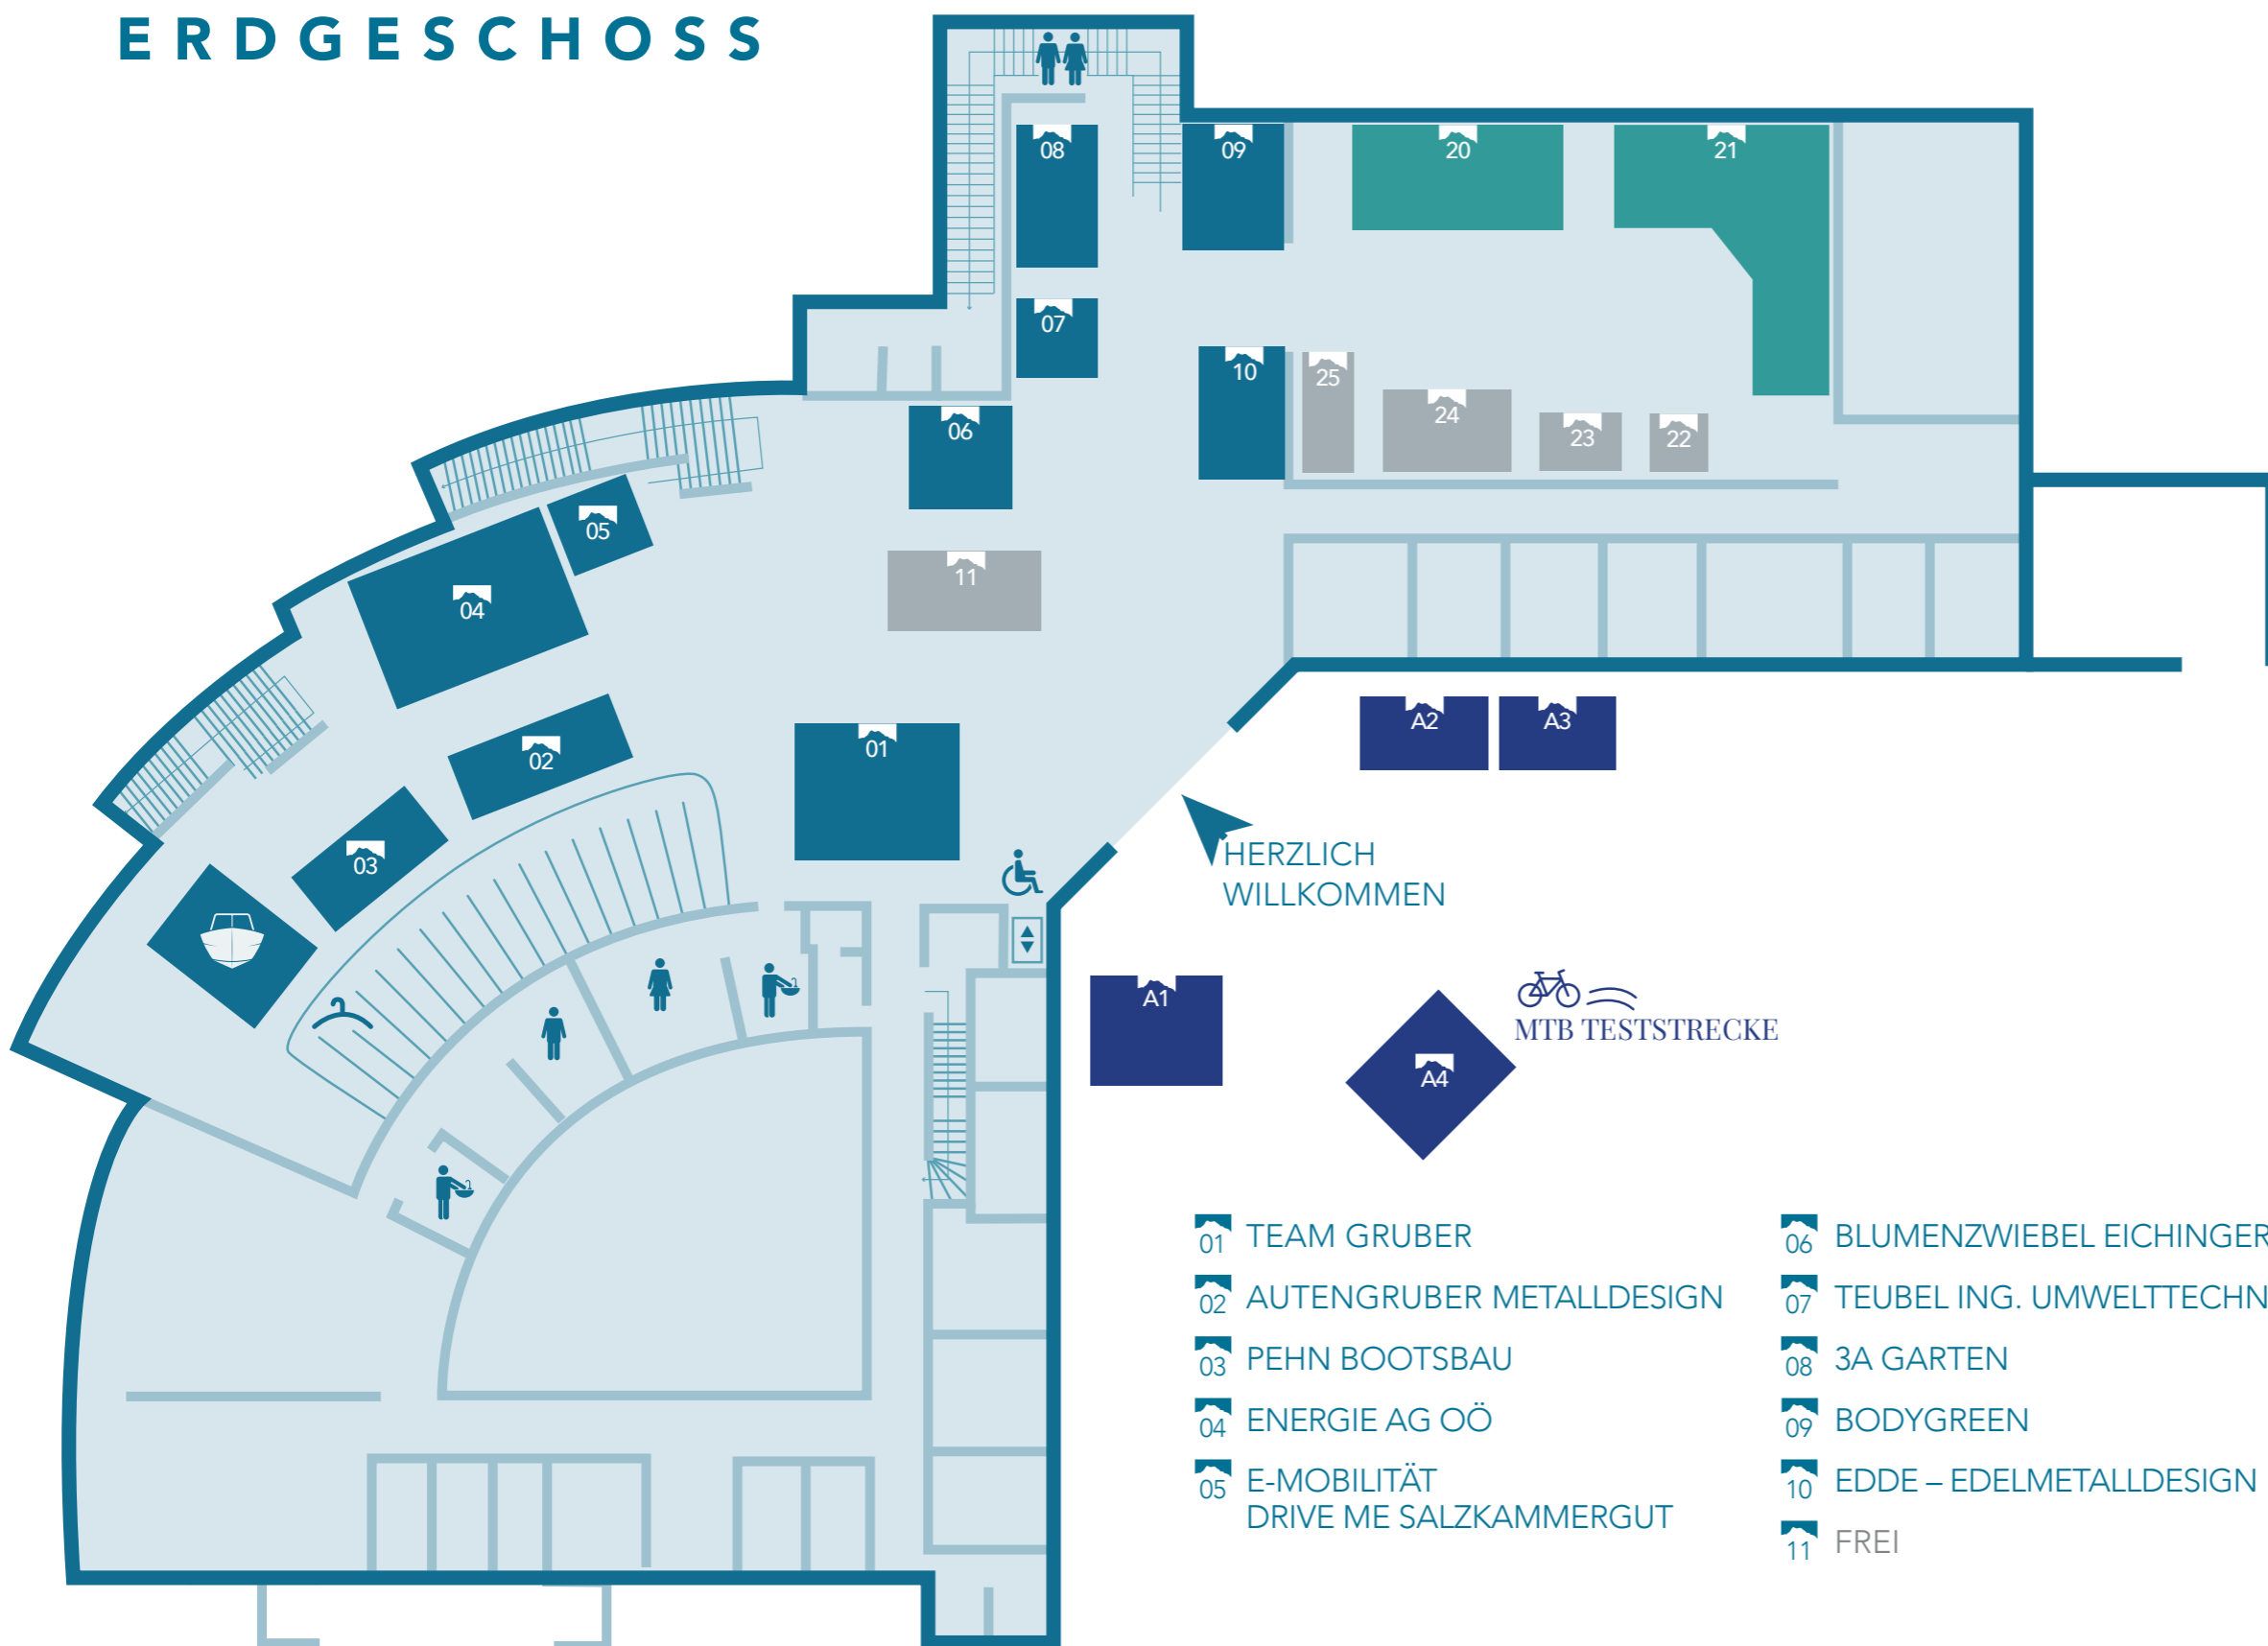

ERDGESCHOSS

- 20 K&F DRACK
- 21 TEAK IT
- 22 MASSAGE HERMANN WEINGÄRTNER
- 23 QLOUNGE
- 24 NEUROTH AG
- 25 PROMENTE?

- | | | |
|--|-----------------------------|-----------------------------|
| 01 TEAM GRUBER | 06 BLUMENZWIEBEL EICHINGER | A1 AUTOHAUS KRIECHBAUM |
| 02 AUTENGRUBER METALLDESIGN | 07 TEUBEL ING. UMWELTECHNIK | A2 SALZKAMMERGUT BIKER |
| 03 PEHN BOOTSBAU | 08 3A GARTEN | A3 TEUBEL ING. UMWELTECHNIK |
| 04 ENERGIE AG OÖ | 09 BODYGREEN | A4 KLETTERTURM NATURFREUNDE |
| 05 E-MOBILITÄT
DRIVE ME SALZKAMMERGUT | 10 EDDE – EDELMETALLDESIGN | A5 GUSCHLBAUER |
| | 11 FREI | |

HERZLICH
WILLKOMMEN

MTB TESTSTRECKE